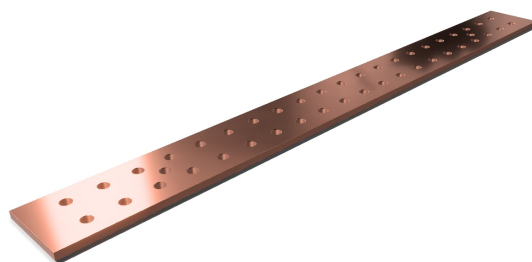

ELIT AS

ELIT JS1000x100x10-ø14-42H

1. PRODUKTBESKRIVELSE

Kobberskinne i størrelse 10x100x1000mm for tilkobling av jordledere. Skinnen har plass for 42 tilkoblinger og har tilkoblingshull på ø14mm. I tillegg er det to hull på skinnen for tilkobling til brakett med isolator for enkel montering på vegg osv. Jordskinnen har ingen overflatebehandling og leveres i vanlig rød kobber og er beregnet for montering innendørs eller steder som ikke utsettes for høy fuktighet eller vann.

El.nummer:**Art.nummer:** AAR-MUC-E-XS-00025**GTIN nummer:****Dimensjon:** 10x100x1000mm**Materialet:** Kobber**Overflatebehandling:** Ingen**Øvrige opplysninger:** Massiv kobber med hull for brakett**2. ANVISNINGER FOR DRIFT OG VEDLIKEHOLD****Rengjøring og rengjøringsmetoder for overflateprodukter**